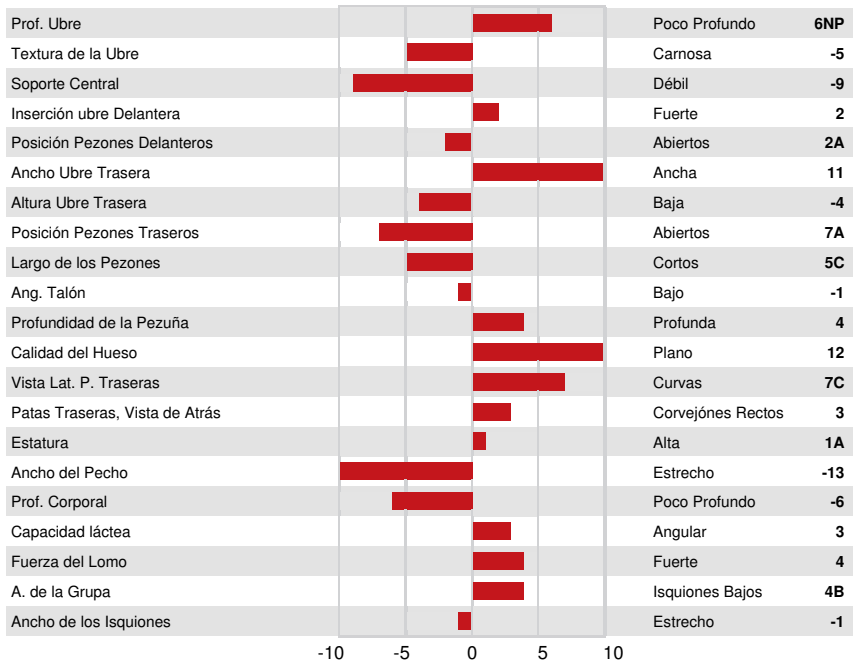

VG-CAN DPF BLF CNF XIF BYF MWF CVF HH1F HH2F HH3F HH4F HH5F HH6F HCDF HMWF

Reg. #: HOCANM12638346 aAa: 213645 DMS: 123,135
 Nacimiento: 04/06/2017 Caseina Kappa: AB Caseina Beta: A1A2

PRODUCCIÓN		1059 Hatos	2632 Hijas	99% Conf.	GEBV 24* APR				
Leche kg	631	Grasa kg	25	Grasa %	0.00	Proteína kg	14	Proteína %	-0.06
Eficiencia de Conversión	103	RMC	104	Eficiencia Metano	98				

Promedio de la Hija (kg-ME) Leche **12,730 kg** Grasa **511 kg** Proteína **410 kg**

SALUD Y FERTILIDAD		Inmunidad 110	
Vida en el Hato	109	Inmunidad de los terneros	107
SCS	110	Habilidad al Parto	104
Fertilidad de la Hija	100	Habilidad de las Hijas al Parto	105
Puntaje de Condición Corporal	87	Rapidez en el Ordeño	98
Resistencia a Mastitis	111	Temperamento Lechero	96
Persistencia de la lactación	109	Resistencia a Enfermedades Metabólicas	107

CONFORMACIÓN		1006 Hatos	2479 Hijas	99% Conf.	GEBV 24* APR	
Conformación	1	Fortaleza Lechera	-7			
Sistema Mamario	0	Grupa	4			
Patas y Pezuñas	9	% BM o Mejor	70			

AOT SWINGMAN HALIA-RED
DAUGHTER

BACON-HILL SWNG RONE-RED
DAUGHTER